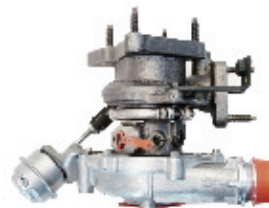

Cross Ref.: 315980
Model: S2B
Engine: MIDR-060226W4

1118 G15 006 0

Cross Ref.: 700830-0001
Model: GT1544S
Engine: Megane dti 1.9LD

1118 G15 007 0

Cross Ref.: 703245-0002
Model: GT1549
Engine: F9Q

1118 G15 008 0